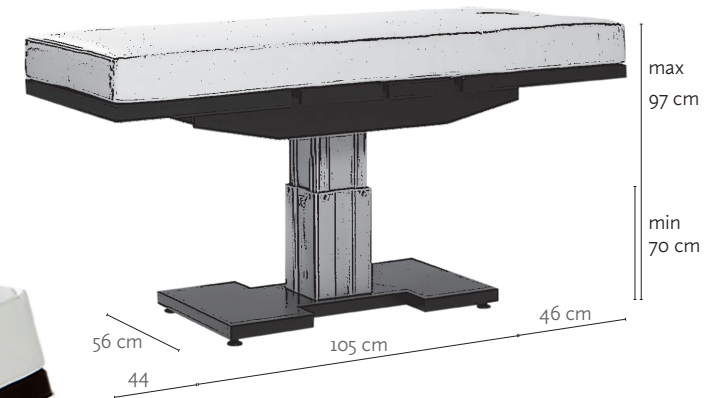

TERZERO

Bellezi

- SINCE 2009 -