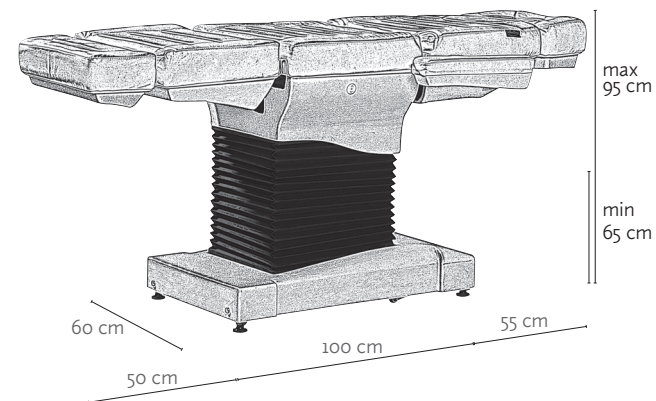

BEHANDELSTOELEN FACIAL BEDS KOSMETIKLIEGEN FAUTEUILS DE TRAITEMENT

PREMIO

Bellezi

- SINCE 2009 -

Kleur ombouw / Conversion color
Umwandlung Farbe / Couleur Conversion

LINAK
WE IMPROVE YOUR LIFE

STYLISH BEAUTY EQUIPMENT

BELLEZI.COM