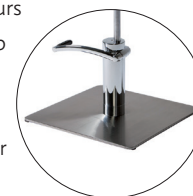

ZAMORA

Hoogte / Height
Höhe / Hauteur
46 - 64 cm

Standaard uit voorraad leverbaar in zwart kunstleder
Optioneel te bestellen in 18 verschillende lederkleuren
Verkrijgbaar met ronde of vierkante RVS pomp

Available as standard from stock in black imitation leather
Can be ordered as an option in 18 different leather colours
Available with round or square STAINLESS STEEL pump

Standardmodell in schwarzem Kunstleder ab Lager lieferbar
Optional in 18 verschiedenen Ledertönen bestellbar
Mit runder oder viereckiger Edelstahlpumpe erhältlich

Disponible standard en stock en cuir artificiel noir
A commander en option dans 18 couleurs de cuir différentes
Disponible avec pompe ronde ou carrée en acier inoxydable

- SINCE 2009 -

NL TIJDLOOS DESIGN MET MODERNE TOUCH

Die Stühle werden standardmäßig mit einer funktionellen Pumpe aus gebürstetem rostfreiem Stahl geliefert, wahlweise in runder oder viereckiger Ausführung.

FR UN DESIGN INTEMPOREL AVEC UNE TOUCHE MODERNE