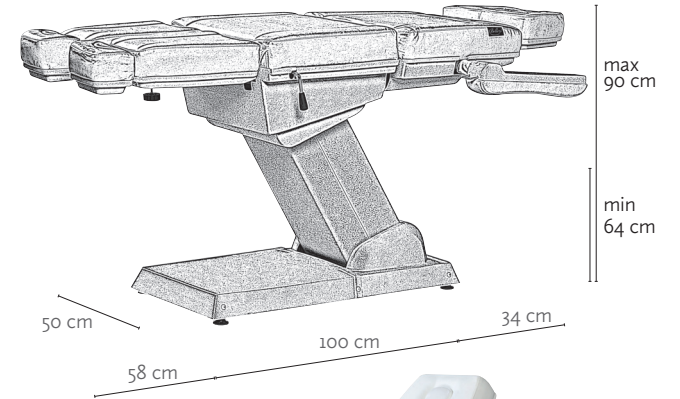

BEHANDELSTOELEN FACIAL BEDS KOSMETIKLIEGEN FAUTEUILS DE TRAITEMENT

FIGO PODO

Bellezi

- SINCE 2009 -

Kleur ombouw / Conversion color
Umwandlung Farbe / Couleur Conversion

LINAK
WE IMPROVE YOUR LIFE

STYLISH BEAUTY EQUIPMENT

BELLEZI.COM