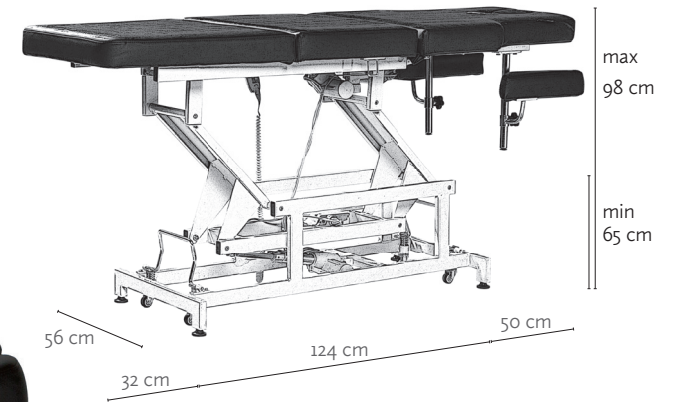

FARO M3

Bellezi

- SINCE 2009 -

LINAK
WE IMPROVE YOUR LIFE