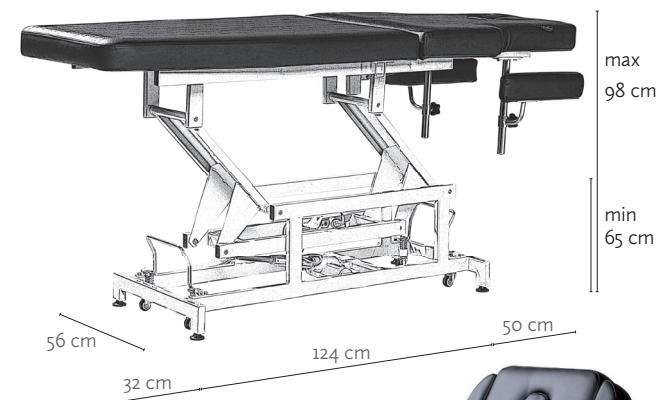

FARO M1

Bellezi

- SINCE 2009 -

LINAK 
WE IMPROVE YOUR LIFE

ACCESSOIRES / ACCESSORIES ZUBEHÖR / ACCESSOIRES

Knierol rond / knee roll round
Knierolle rund / genou rouleau autour

Knierol halfrond / knee roll half round
Knierolle halbrund / Rouleau de genou demi-rond

SPECIFICATIES / SPECIFICATIONS SPEZIFIKATIONEN / SPÉCIFICATIONS

Lengte - 208 cm
lenght / Länge / longueur

Breedte bed - 75 cm
width bed / Breite bett / chaise lit

Hoogte - 65-98 cm
height / Höhe / hauteur

Gewicht bank - 70 kg
weight bed / Gewicht Bett / le poids de la table

Max. toelaatbaar gewicht - 250 kg
max permissible weight / zulässigen Gesamtgewicht / poids maximal autorisé

Bekleding kunstleder / leatherette coating
Kunstleder überzug / revêtement similicuir